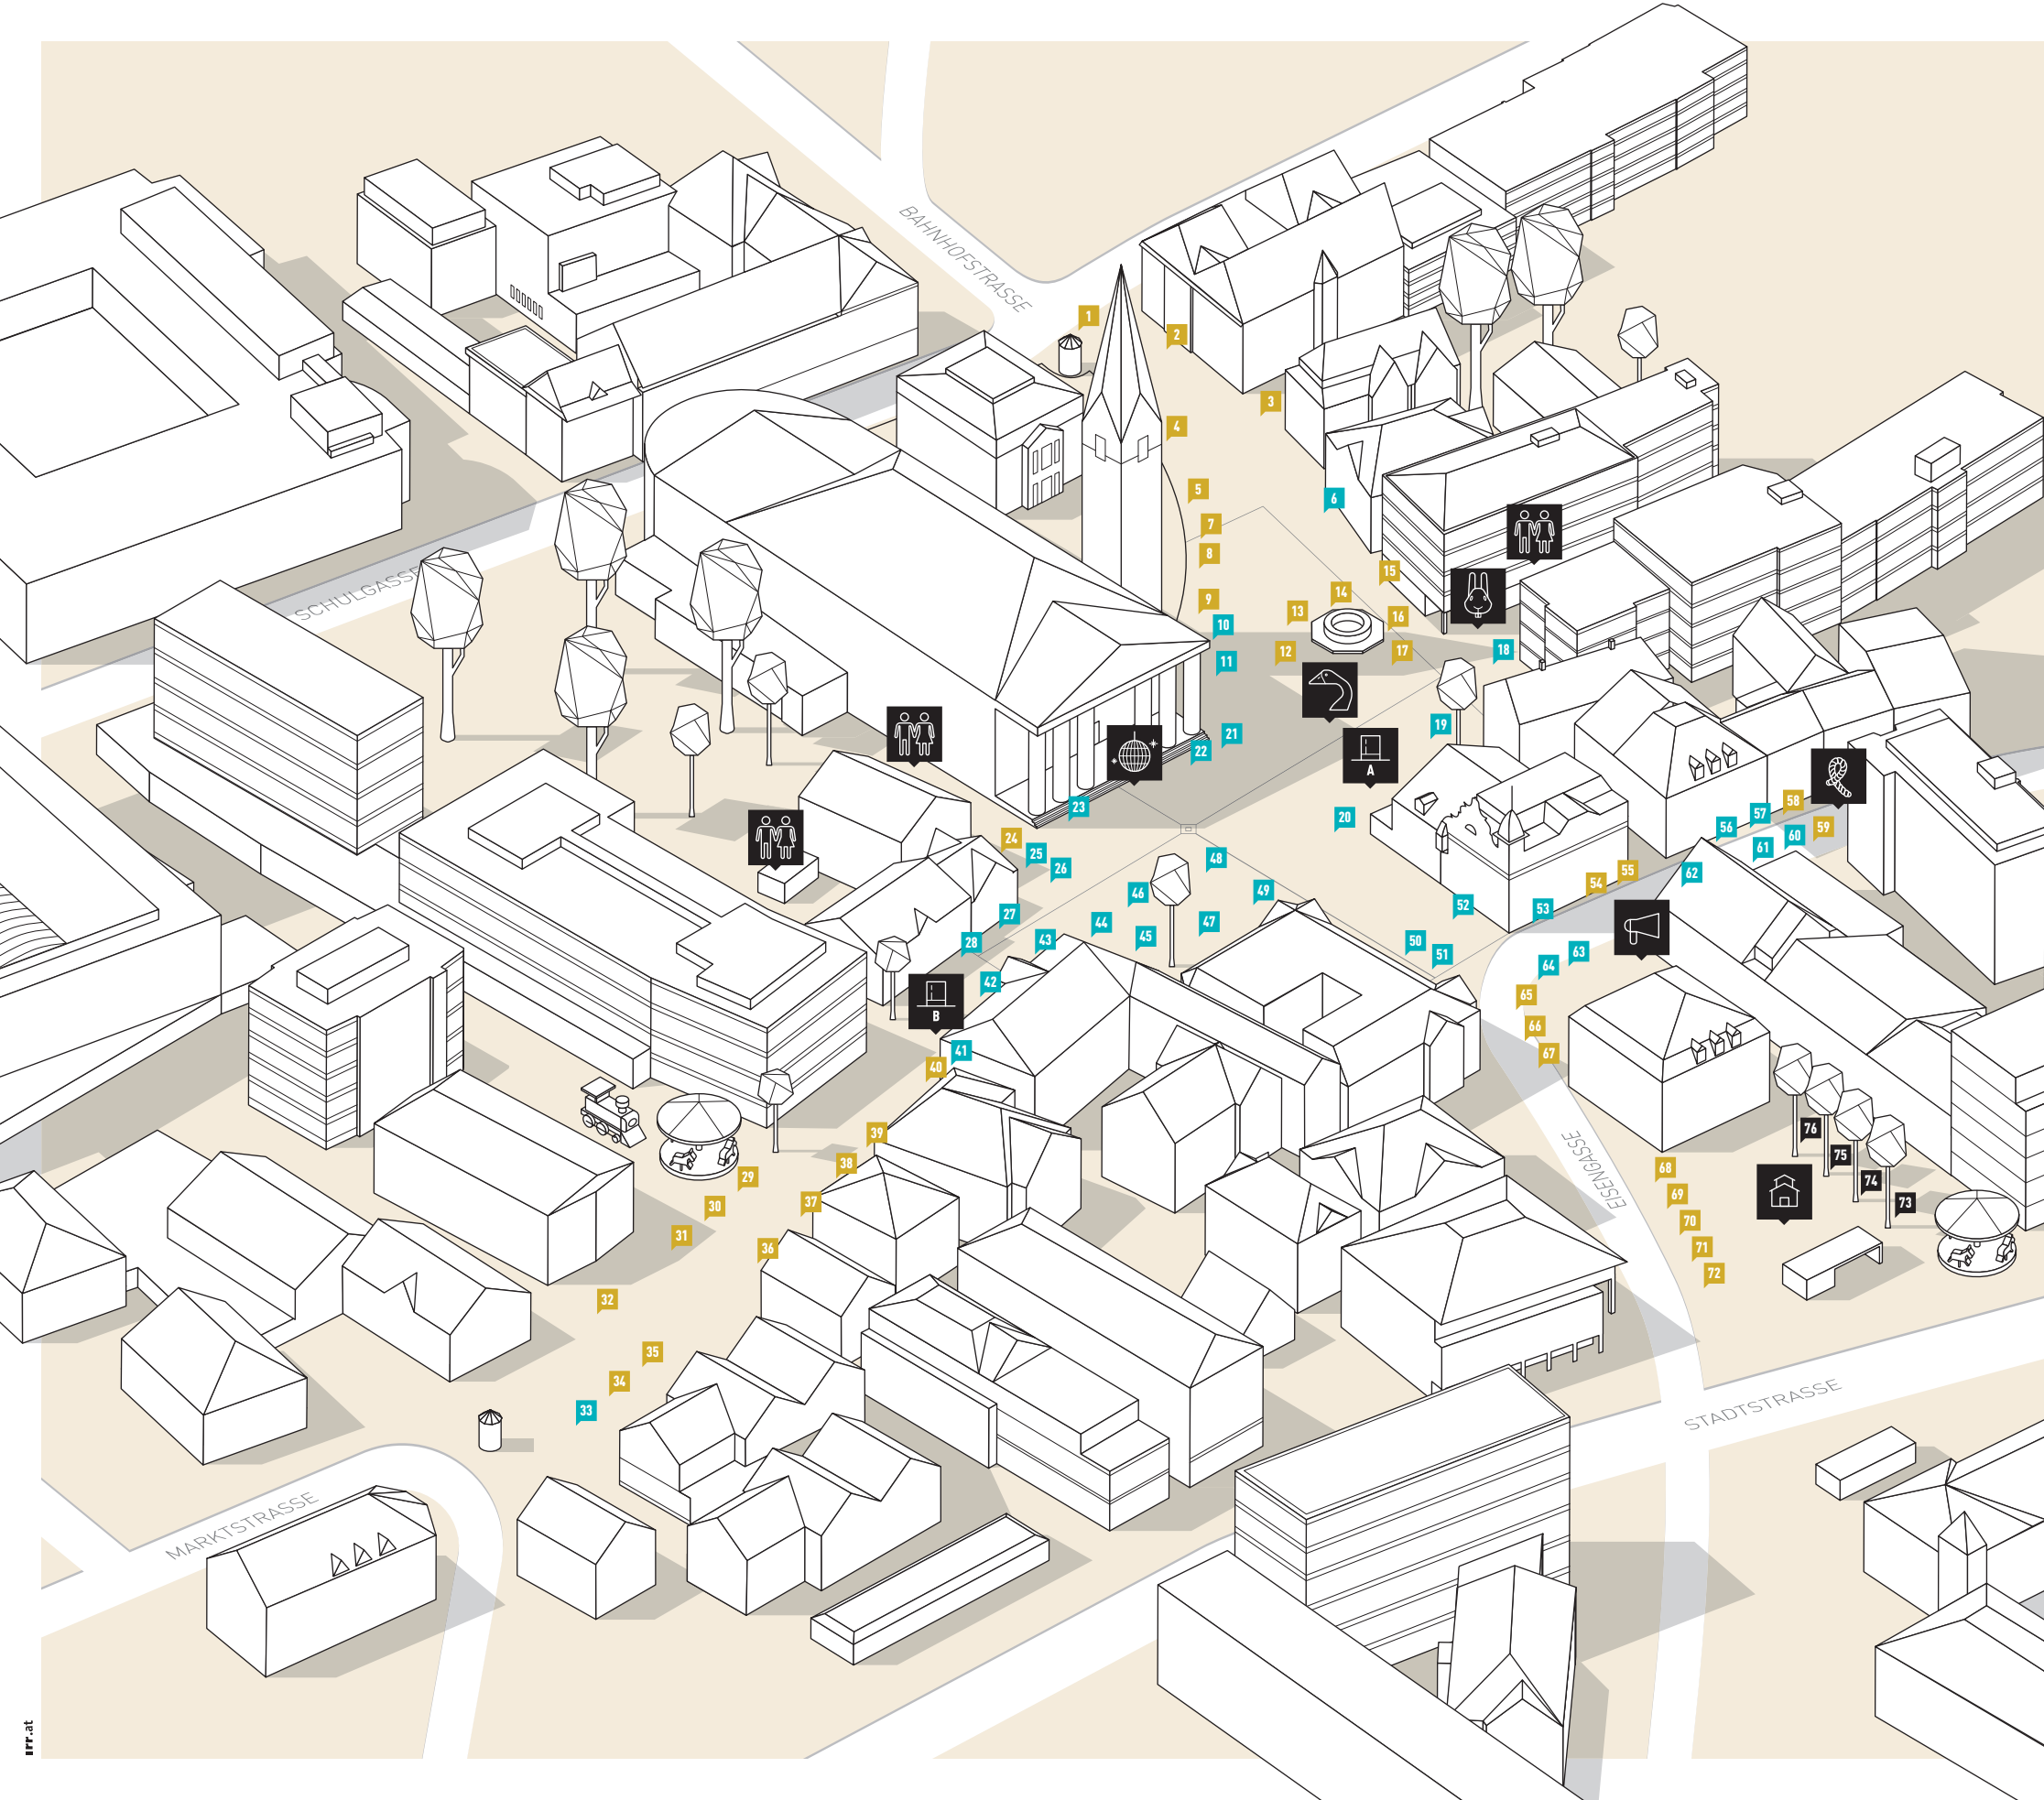

„Eduard, butz do Bart, z'Dorobiro ischt Martinimar!“

FR, 6.11.
9 BIS 20 UHR

Handel

- | | |
|---------------------------------|------------------------------------|
| 01 – Longhino | 37 – Kuglerei & Eckiges |
| 02 – Tischkultur | 38 – Dolcevita |
| 03 – Canavari | 39 – Mützenstände Bouselson |
| 04 – Köck Hütte | 40 – Tsukini |
| 05 – Chamier | 54 – Jochum |
| 07 – Musikmarkt Zeilinger | 58 – GM Holzdesign |
| 08 – Burgl's Suppen | 59 – Königstöchter |
| 09 – ausgestochen gut | 65 – Betten Feuerstein |
| 12 – Zillertaler Schnaps | 66 – M. Dorn |
| 13 – Bilgeri | 67 – Stadtarchiv |
| 14 – Räucherwerk | 68 – Heckelmühler-Schönes a. Beton |
| 15 – Schokofrüchte | 69 – Schokoladenkavalier |
| 24 – Amann | 70 – Brana Taschen |
| 29 – Claudia Hollauf - Genähtes | 71 – Kunst + Keramik Kästner |
| 30 – Nicole Beck | 72 – Pfarre Oberdorf |
| 31 – Anja's Gewürzeshop | |
| 32 – Gmacht mit Hand | |
| 35 – Rosina Herburger | |
| 36 – Repnik Brigitte | |

Gastro

- | | |
|--------------------------------|------------------------------|
| 06 – Bäckerei Spiegel | 44 – Tivoli trifft Spielboda |
| 10 – Sam's Donuts | 45 – Campus Catering |
| 11 – TOM Feldküche | 46 – BBQ Longhorn |
| 18 – Jürgen Hehle | 47 – Hugos Bar |
| 19 – Weinschenke Katharinenhof | 48 – Nightstar |
| 20 – Mr. John's | 49 – Pro Racer |
| 21 – Metzgerei Schelling | 50 – FC Mohren |
| 22 – J. Thurnher | 51 – Seniorenresidenz |
| 23 – Hatler Metzg | 52 – Cafe Steinhauser |
| 25 – TS Dornbirn | 53 – SC Admira |
| 26 – EC Dornbirn Bulldogs | 55 – Hölzlar |
| 27 – Rothüsla | 56 – Raclettestube |
| 28 – Klappe 2 | 57 – Crêpes |
| 33 – Michael Hehle | 60 – Tierschutzverein |
| 41 – Anziehbar | 61 – hops&malt |
| 42 – Maroni Gerd | 62 – RV Dornbirn |
| 43 – Gabriels Cucina | 63 – SSV Schoren |
| | 64 – Sparkasse |